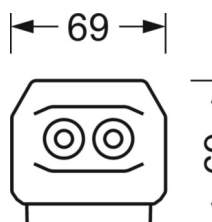

прибородержатель переменный IP 64 - Central.Line.Optic - прямой узконаправленный свет - без видимых стыков

Ламподержатель из оцинкованного стального профиля; слой цинка в сочетании с лаком на полиэфирной смоле хорошо защищает от коррозии; крепление без инструментов, с помощью встроенных нажимных затворов, защита от кражи. Встроенные пластиковые торцы с уплотнительными краями и одно замкнутое уплотнение вокруг, для несущей шины классов защиты до IP54. В несущей трековой шине позиционируется по-разному. Цвет корпуса белый стандартный для электротехники RAL 9016; Прямой узконаправленный свет, распространяющийся через линзу «Central.Line.Optic» из пластика ПММА. Линзовая оптика с прозрачным уплотнением делает сборку и установку предельно удобными, а плоскость легко чистится. Линзы плотно расположены в один ряд: световые точки сливаются в одну линию, создавая целостный вид. Подключение к электросети через присоединительный провод длиной 1 м для свободного позиционирования прибородержателя в световой полосе и 3-полюсную втычную деталь для быстрой сборки со свободным выбором фаз. Сменные блоки, позволяющие легко модернизировать освещение, существенно продлевают срок службы всей осветительной установки.

параметры

номер заказа	19527004180
код EAN	4020863431557
номер таможенного тарифа	94051190
Знак прохождения контроля	IP 64, класс защиты I, ENEC10 VDE, F, D, HACCP DIN10500/Food/IFS-пригодность для применения/BRC, Indoor, CE
Степень ударопрочности IK	IK03 (-20°C bis 30°C)
Температура окружающей среды	ta -20°C в 30°C
Гарантийный срок	5 лет
Государственные программы поддержки	BEG - государственные субсидии для энергосберегающих зданий (действительна только для Германии)

электротехника