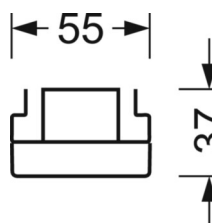

прибородержатель переменный IP 64 - Central.Line.Optic - прямой узконаправленный свет - без видимых стыков

Ламподержатель из оцинкованного стального профиля; слой цинка в сочетании с лаком на полиэфирной смоле хорошо защищает от коррозии; крепление без инструментов, с помощью встроенных нажимных затворов, защита от кражи. Встроенные пластиковые торцы с уплотнительными краями и одно замкнутое уплотнение вокруг, для несущей шины классов защиты до IP54. В несущей трековой шине позиционируется по-разному. Цвет корпуса белый стандартный для электротехники RAL 9016; Прямой узконаправленный свет, распространяющийся через линзу «Central.Line.Optic» из пластика ПММА. Линзовая оптика с прозрачным уплотнением делает сборку и установку предельно удобными, а плоскость легко чистится. Линзы плотно расположены в один ряд: световые точки сливаются в одну линию, создавая целостный вид. Подключение к электросети через присоединительный провод длиной 1 м для свободного позиционирования прибородержателя в световой полосе и 3-полюсную втычную деталь для быстрой сборки со свободным выбором фаз. Сменные блоки, позволяющие легко модернизировать освещение, существенно продлевают срок службы всей осветительной установки.

параметры

номер заказа	19527004180
код EAN	4020863431557
номер таможенного тарифа	94051190
Знак прохождения контроля	IP 64, класс защиты I, ENEC10 VDE, F, D, HACCP DIN10500/Food/IFS-пригодность для применения/BRC, Indoor, CE
Степень ударопрочности IK	IK03 (-20°C bis 30°C)
Температура окружающей среды	ta -20°C в 30°C
Гарантийный срок	5 лет
Государственные программы поддержки	BEG - государственные субсидии для энергосберегающих зданий (действительна только для Германии)

электротехника