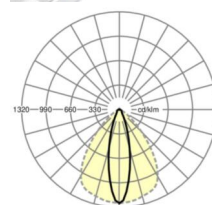

параметры

номер заказа	19527004180
код EAN	4020863431557
номер таможенного тарифа	94051190
Знак прохождения контроля	IP 64, класс защиты I, ENEC10 VDE, F, D, HACCP DIN10500/Food/IFS-пригодность для применения/BRC, Indoor, CE
Степень ударопрочности IK	IK03 (-20°C bis 30°C)
Температура окружающей среды	ta -20°C в 30°C
Гарантийный срок	5 лет
Государственные программы поддержки	BEG - государственные субсидии для энергосберегающих зданий (действительна только для Германии)

электротехника

Балласт	Электронный драйвер (1 штука)
Мощность системы	64W
сетевое напряжение	230V/50Hz
автоматический предохранитель (пусковой ток)	10 штук/B10, 16 штук/B16, 10 штук/C10, 16 штук/C16
класс энергосбережения/Источник света	B

Оптика

Оснастка	LED, цветопередача/оттенок света CRI ≥ 80 / 6500K
Допуск для координаты цветности (MacAdam)	3SDCM
Номинальный световой поток	10520lm
Срок службы LED	50000h L80/B10 (Tq 30°C), 70000h L80/B50 (Tq 30°C)
светоотдача светильников	164lm/W
Угол излучения	25° (C0) / 100° (C90)
UGR поп./вдоль	18.5 / 23.8

DEEP-LINK

<https://www.regiolum.de/ru/article/19527004180>

Ссылка	LED 11000lm 865
ηLB	100 %
Φ ↓/↑	98 % / 2 %
UGR поп./вдоль	18.5 / 23.8